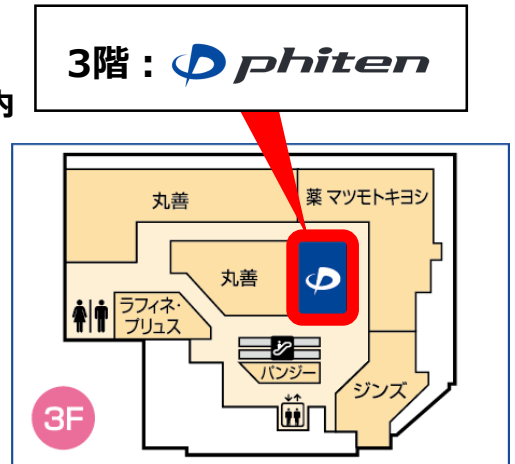

## 施設情報

### ■施設概要

施設名	: メトロ・エム後楽園
所在地	: 東京都文京区春日1-1-3
営業時間	: 【ショップ・カフェ】10:00～21:00 【レストラン・フード】7:00～24:00 ※一部営業時間が異なるショップがございます。 ※現在、新型コロナウイルス感染拡大防止のため、一部短縮営業とさせていただきます。
最寄駅	: 東京メトロ「後楽園」駅 (丸ノ内線)
URL	: <a href="https://www.metro-m-korakuen.com/">https://www.metro-m-korakuen.com/</a>

### ■メトロ・エム後楽園 MAP

#### 施設内