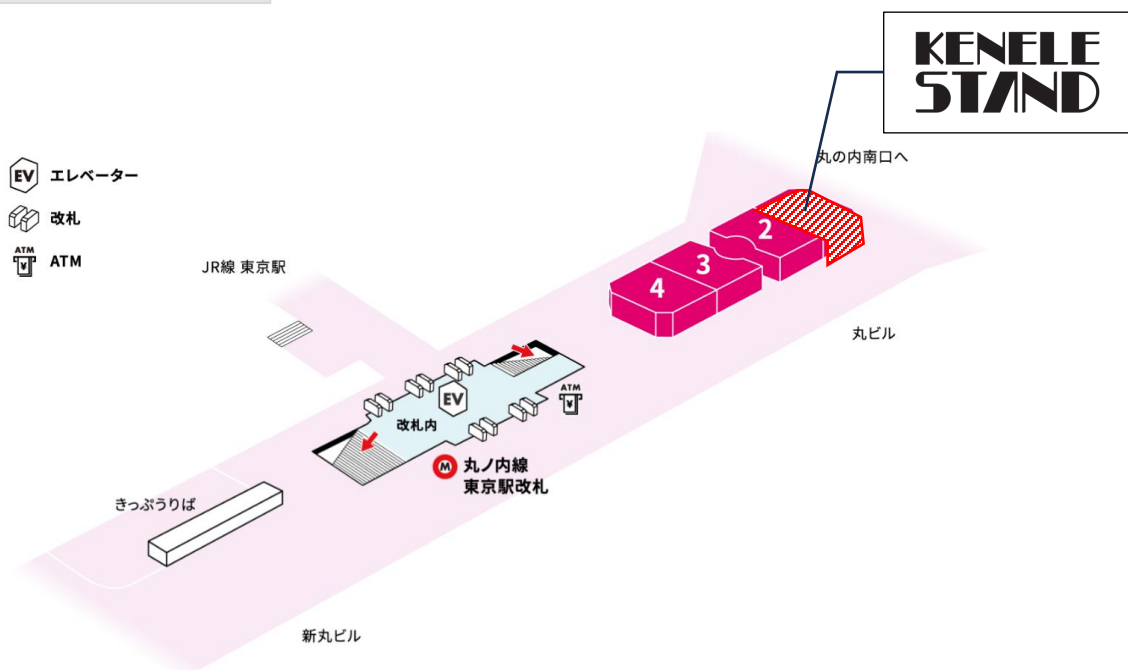

施設情報

■施設概要

施設名 : Echika fit東京
所在地 : 東京都千代田区丸の内1-6-5 東京メトロ東京駅構内
営業時間 : 8:00~22:00 ※一部営業時間が異なるショップがございます。
最寄駅 : 東京駅 (東京メトロ丸ノ内線)
JR山手線/東海道線/中央線/横須賀線/京浜東北線/京葉線、新幹線ほか

■Echikafit 東京MAP

■SC運営会社概要

会社名 : 株式会社メトロプロパティーズ
所在地 : 〒110-0015 東京都台東区東上野6-9-3 住友不動産上野ビル8号館 5F
会社設立 : 2006年4月3日
代表者 : 代表取締役社長 黒須 良行
事業内容 : 駅構内店舗・駅ビルの管理および運営、飲食店舗の直営事業等
運営施設 : Echika (表参道/池袋)、Echika fit (上野/東京/銀座/永田町)、Metro pia、Esola池袋、メロ・エム (後樂園/高島平)

取材・掲載に関するお問い合わせ先

株式会社メトロプロパティーズ 営業本部 プロパティマネジメント事業部 企画・管理担当 松川・甲石
〒110-0015 東京都台東区東上野6-9-3
TEL:03-5827-5838 / FAX:03-5827-5831 (平日10:00~17:00)