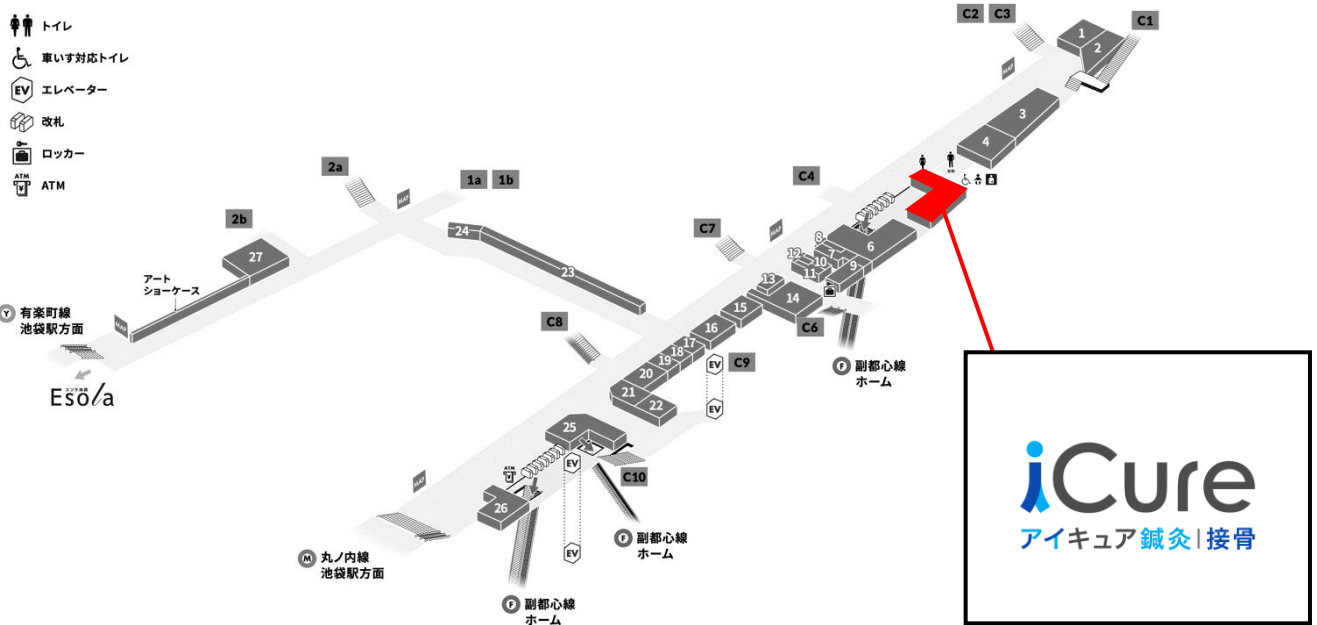

店舗情報・施設情報

■店舗情報

1. 【業態】「iCure鍼灸接骨院 Echika池袋」
   【店舗名】鍼灸接骨院
   【営業時間】10:00～20:30
   【電話番号】03-5924-6830
   【公式URL】<https://coubic.com/icure-reserve/1927923>
   【ベット数】11台

■施設概要

1. 施設名 : Echika池袋
   所在地 : 東京都豊島区西池袋3-28-14
   最寄り駅 : 東京メトロ「池袋」駅（副都心線/丸ノ内線/有楽町線）
   URL : <https://www.echika-echikafit.com/ikebukuro>

■Echika池袋 MAP

■SC運営会社概要

1. 会社名 : 株式会社メトロプロパティーズ
   所在地 : 〒110-0015 東京都台東区東上野6-9-3 住友不動産上野ビル8号館 5F
   会社設立 : 2006年4月3日
   代表者 : 黒須良行
   事業内容 : 駅構内店舗・駅ビルの管理および運営、飲食店舗の直営事業等
   運営施設 : Echika(表参道/池袋)、Echika fit(上野/東京/銀座/永田町)、Esola池袋、
   メトロ・エム(後楽園/高島平)、Metro pia

取材・掲載に関するお問い合わせ先

1. 株式会社メトロプロパティーズ 営業開発本部 営業第一部 営業推進担当 松本・福田
   〒110-0015 東京都台東区東上野6-9-3
   TEL:03-5827-5838 / FAX:03-5827-5831 (平日10:00～17:00)