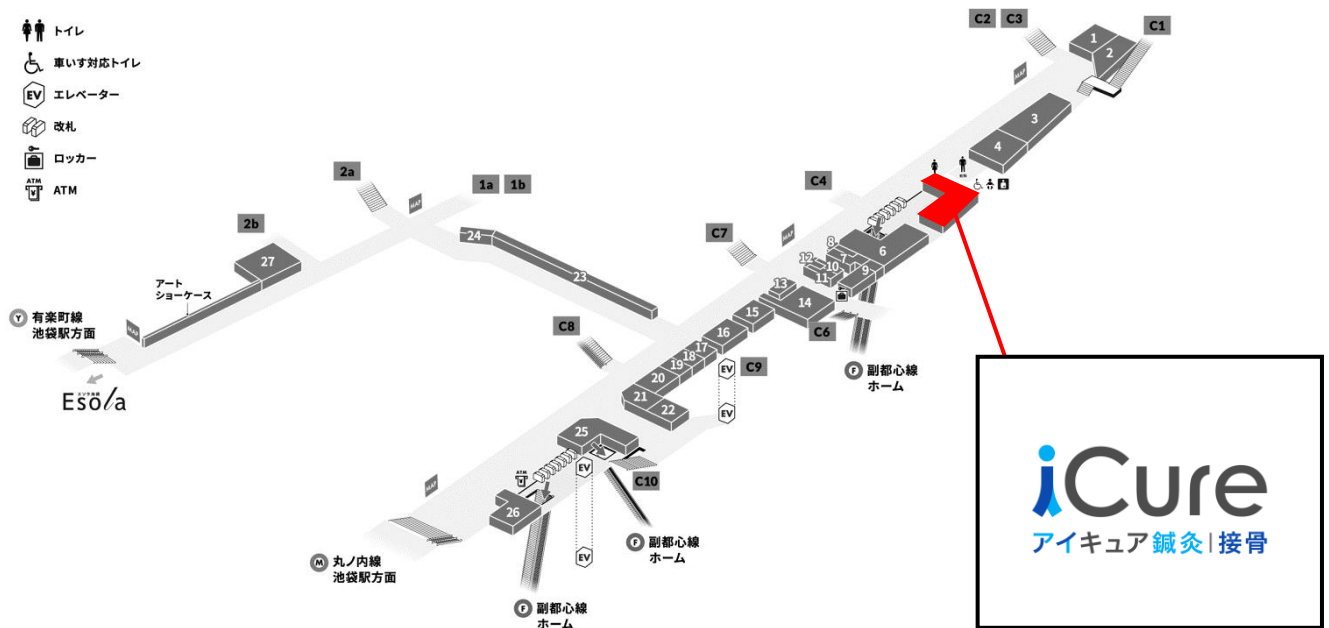

iCure
アイキュア 鍼灸 | 接骨

iCure鍼灸接骨院は現在、全国30か所以上に展開し、東京メトロ駅構内への出店は豊洲、溜池山王に続き、池袋で3か所目となります。1か月に6万人以上の患者様の身体の施術を通して健康増進に努めている鍼灸接骨院グループで、骨盤矯正と手技、両方からの施術で肩こり・腰痛・体の痛みやだるさにアプローチします。平日はもちろん、土日祝も営業しておりますので、帰宅前や忙しい日々の際間時間に、アクセスの良い駅ナカの鍼灸接骨院へぜひお越しください。

店舗情報・施設情報

■ 店舗情報

- 【業態】「iCure鍼灸接骨院 Echika池袋」
- 【店舗名】鍼灸接骨院
- 【営業時間】10:00～20:30
- 【電話番号】03-5924-6830
- 【公式URL】<https://coubic.com/icure-reserve/1927923>
- 【ベット数】11台

■ 施設情報

- 【施設名】Echika池袋
- 【所在地】東京都豊島区西池袋3-28-14
- 【最寄り駅】東京メトロ「池袋」駅（副都心線/丸ノ内線/有楽町線）
- 【URL】<https://www.echika-echikafit.com/ikebukuro>

施設情報

■施設概要

施設名 : Echika池袋
 所在地 : 東京都豊島区西池袋3-28-14
 最寄り駅 : 東京メトロ「池袋」駅（副都心線/丸ノ内線/有楽町線）
 URL : <https://www.echika-echikafit.com/ikebukuro>

【コンセプト】

IKEBUKURO-MONTPARNASSE ～池袋モンパルナス～

■Echika池袋 MAP

■SC運営会社概要

会社名 : 株式会社メトロプロパティーズ
 所在地 : 〒110-0015 東京都台東区東上野6-9-3 住友不動産上野ビル8号館 5F
 会社設立 : 2006年4月3日
 代表者 : 黒須良行
 事業内容 : 駅構内店舗・駅ビルの管理および運営、飲食店舗の直営事業等
 運営施設 : Echika(表参道/池袋)、Echika fit(上野/東京/銀座/永田町)、Esola池袋、メトロ・エム(後楽園/高島平)、Metro pia