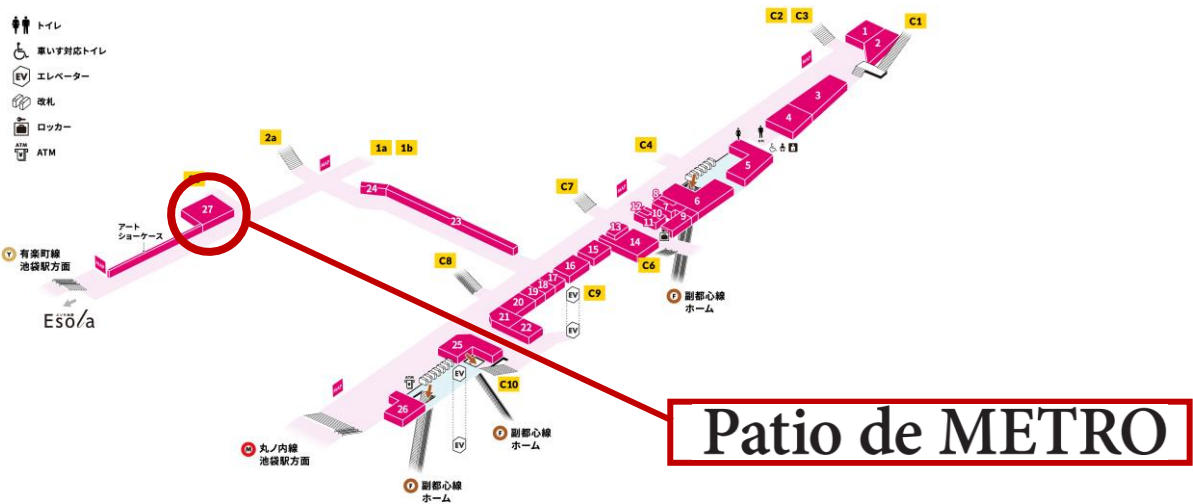

店舗情報

【店舗名】	「Patio de METRO Echika池袋店」
【業態】	カフェ
【営業時間】	9:00～21:30
【客席数】	57席
【公式HP】	https://www.metro-pro.jp/enterprise/retail/
【公式Instagram】	patio_de_metro_official

施設情報

■施設概要

施設名	: Echika(エチカ)池袋
所在地	: 〒171-0021 東京都豊島区西池袋3-28-14
URL	: エチカ池袋 | Echika (echika-echikafit.com)

■運営会社概要

会社名	: 株式会社メトロプロパティーズ
所在地	: 〒110-0015 東京都台東区東上野6-9-3 住友不動産上野ビル8号館 5F
会社設立	: 2006年4月3日
代表者	: 代表取締役社長 黒須 良行
事業内容	: 駅構内店舗・駅ビルの管理および運営、飲食店舗の直営事業等
運営施設	: Echika(表参道/池袋)、Echika fit(上野/東京/銀座/永田町)、Metro pia、Esola池袋、メトロ・エム(後楽園/高島平)
リテール事業	: [直営]Patio de METRO(カフェ)、そば処めとろ庵(そば/うどん)、Sweets De Metro(スイーツ) [F C]カレーショップC&C(カレー)、はなまるうどん(うどん)

取材・掲載に関するお問い合わせ先

株式会社メトロプロパティーズ 営業開発本部 営業第一部 営業推進担当 福田
〒110-0015 東京都台東区東上野6-9-3
TEL:03-5827-5838 / FAX:03-5827-5831 (平日10:00～17:00)