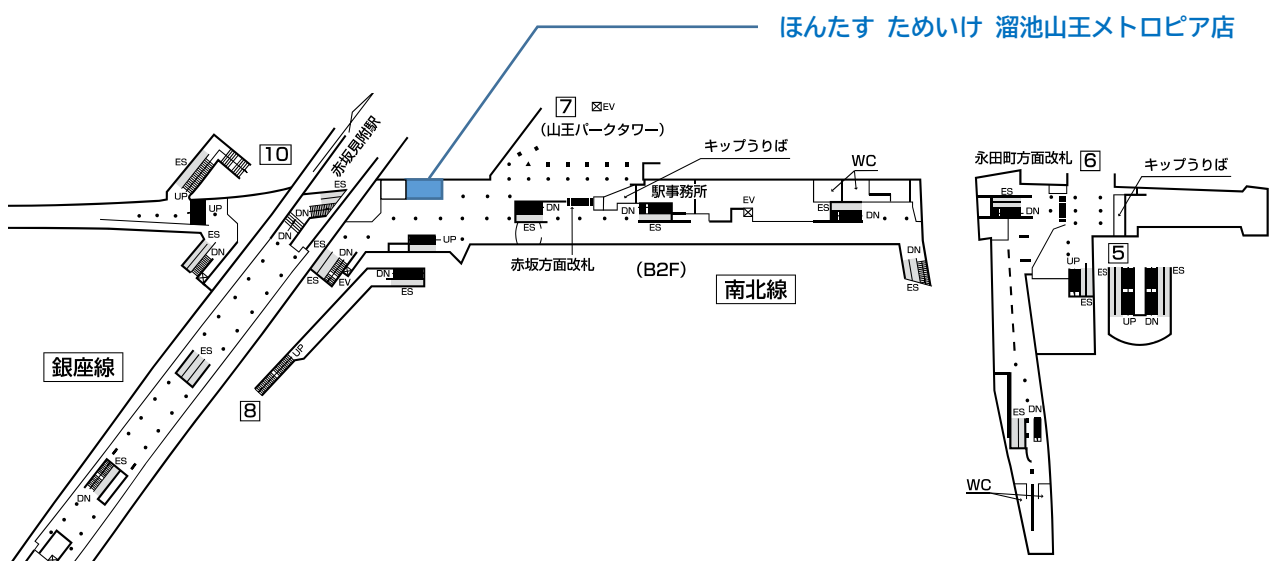

Instagram：<https://www.instagram.com/hontasu.official/>

X (旧 Twitter)：<https://twitter.com/HontasuOfficial>

■オープン日

2023年9月26日（火）

■所在地

東京都千代田区永田町 2-11-1 銀座線・南北線 溜池山王駅 8番出入口付近（山王パークタワー方面）

[参考] 溜池山王メトロピア 店舗一覧

- ・ローソン 溜池山王メトロピア店
- ・マツモトキヨシ 溜池山王メトロピア店
- ・iCure 鍼灸接骨院 溜池山王メトロピア店
- ・ほんたす ためいけ 溜池山王メトロピア店 ※今回オープン店舗